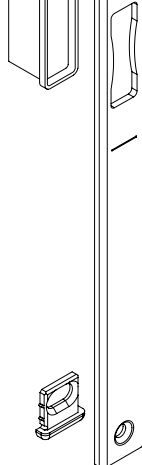

Single-pt locking
Einfachverriegel.

Multi-point locking
Mehrfachverr.

Single-pt panic lckg
AP Einfachverr.

Multi-pt panic lckg
AP Mehrfachverr.

Elec. strikes/acc.
E-Öffn./Schließspl.

Acc. dble-leaf doors
Zub. 2-fig. Türen

Schließplatten feststehend *Fixed strike plates*

Ausführung mit:

- U-Stulp 24 mm x 5 mm, Edelstahl
- Schließplatte, Riegeltasche
- Endkappen

Design with:

- *U-shaped face plate*
24 mm x 5 mm, stainless steel
- *Strike plate, bolt case*
- *End caps*

Gesondert bestellen:

- Falleneinlaufteil für nach außen öffnende Türen
- Befestigungsschrauben 225 010

Order separately:

- *Latch striker for outward-opening doors*
- *Fixing screws 225 010*

Schließplatten <i>Strike plates</i>	Nach innen <i>Inward</i>		Nach außen <i>Outward</i>		Hinweis <i>Note</i>	VE
	LS	RS	LS	RS		
Feststehend <i>Fixed</i>	240 420		240 420		-	1