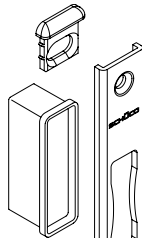

Single-pt locking
Einfachverriegel.

Multi-point locking
Mehrfachverr.

Single-pt panic lckg
AP Einfachverr.

Multi-pt panic lckg
AP Mehrfachverr.

Elec. strikes/acc.
E-Öffn./Schließspl.

Acc. dble-leaf doors
Zub. 2-fig. Türen

Schließplatten feststehend *Fixed strike plates*

Ausführung mit:

- U-Stulp 24 mm x 5 mm, Edelstahl
- Schließplatte, Riegeltasche
- Endkappen

Design with:

- *U-shaped face plate*
24 mm x 5 mm, stainless steel
- *Strike plate, bolt case*
- *End caps*

Gesondert bestellen:

- Falleneinlaufteil für nach außen öffnende Türen
- Befestigungsschrauben 225 010

Order separately:

- *Latch striker for outward-opening doors*
- *Fixing screws 225 010*

Schließplatten <i>Strike plates</i>	Nach innen <i>Inward</i>		Nach außen <i>Outward</i>		Hinweis <i>Note</i>	VE
	LS	RS	LS	RS		
Feststehend <i>Fixed</i>	240 420		240 420		-	1